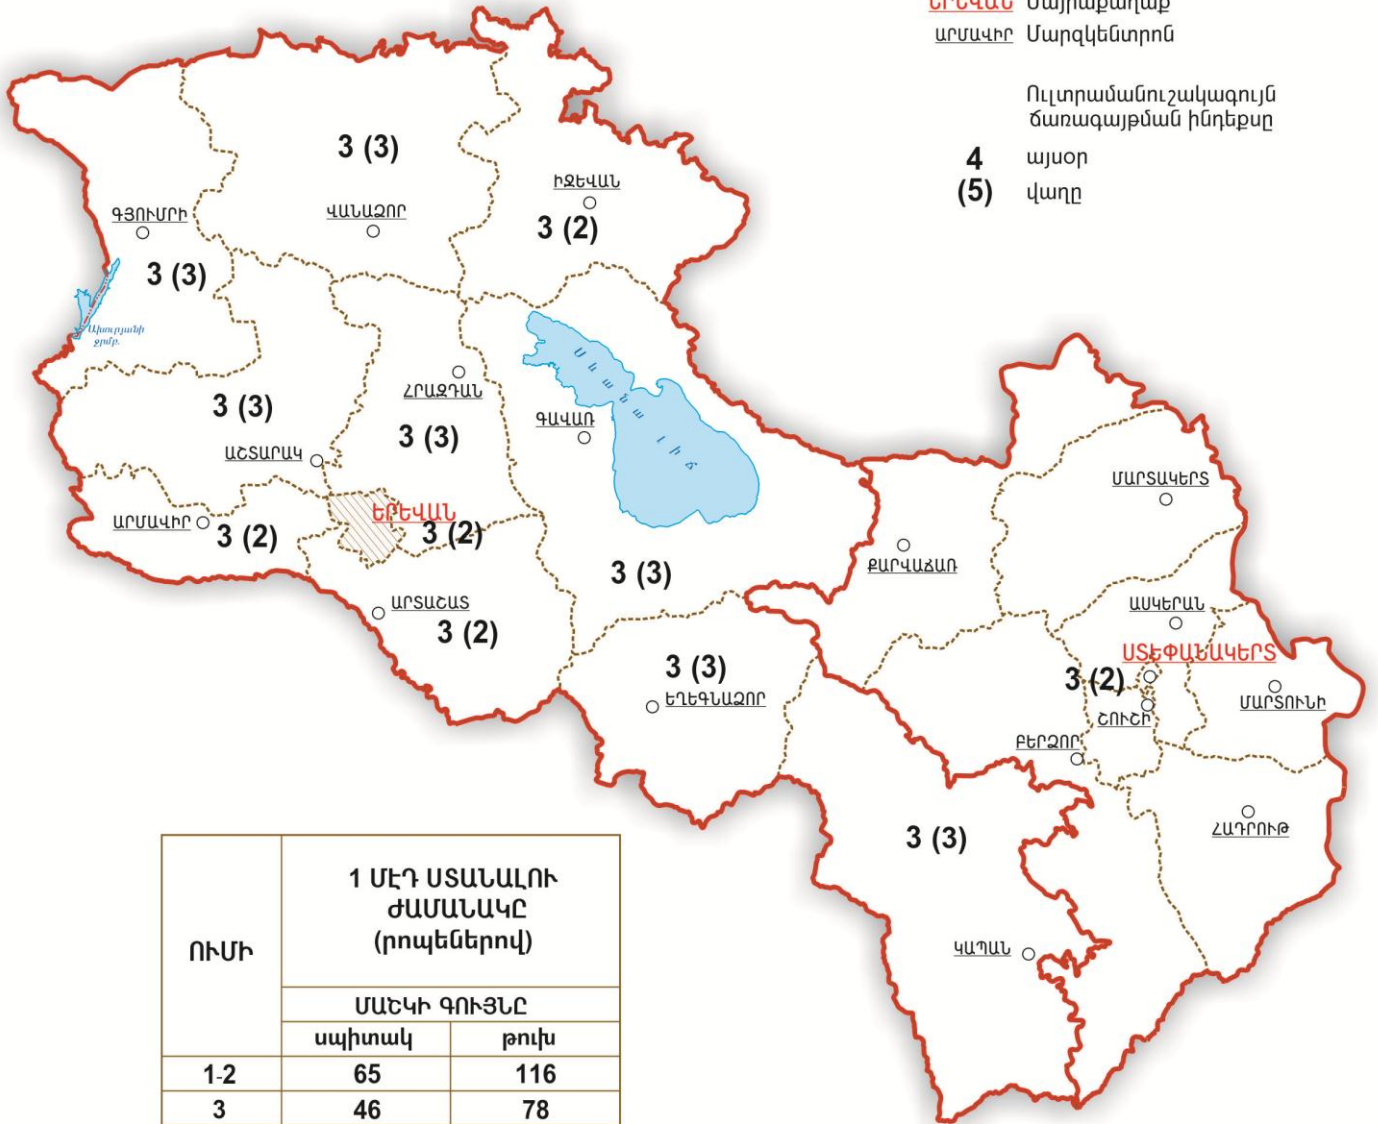

ՈՒԼՏՐԱՄԱՆՈՒՇԱԿԱԳՈՒՅՆ ՃԱՌԱԳԱՅԹՄԱՆ ԻՆԴԵՔՍՆԵՐԻ ԿԱՆԽԱՏԵՍՈՒՄ

ՈՒԼՏՐԱՄԱՆՈՒՇԱԿԱԳՈՒՅՆ ՃԱՌԱԳԱՅԹՄԱՆ ԻՆԴԵՔՍՆԵՐ (ՈՒՄԻ)

ՊԱՅՄԱՆԱԿԱՆ ՆՇԱՆՆԵՐ

ԵՐԵՎԱՆ Մայրաքաղաք
ԱՐՄԱՎԻՐ Մարզկենտրոն

Ուլտրամանուշակագույն ճառագայթման ինդեքսը

4 այսօր
(5) վաղը

ՈՒՄԻ	1 ՄԷԴ ՍՏԱՆԱԼՈՒ ԺԱՄԱՆԱԿԸ (րոպեներով)	
	ՄԱՇԿԻ ԳՈՒՅՆԸ	
	սպիտակ	թուփս
1-2	65	116
3	46	78
4	33	59
5	27	47
6	22	39
7	18	35
8	16	34
9	14	30
10	12	23
11	11	21
12 -	10	20

1ՄԷԴ (մինիմալ էրիթեմային դոզա)-ուլտրամանուշակագույն ճառագայթման նվազագույն չափաբաժին, որն առաջացնում է մաշկի նկատելի կարմրություն (էրիթեմա): Ստացված չափաբաժինների տարեկան գումարը պետք է չգերազանցի 50 ՄԷԴ: